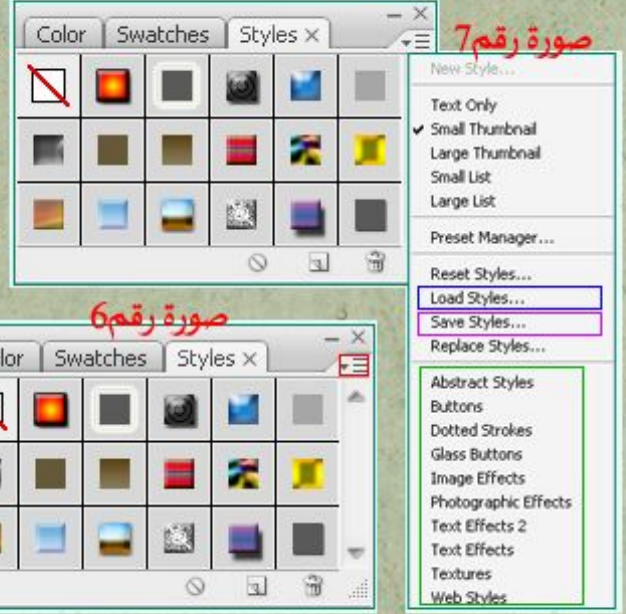

الانماط (الإستايلات):

(الصورة رقم 6) هي نافذة الأنماط وهي موجودة فوق نافذة الطبقات في الواجهة الرئيسية للبرنامج. بالضغط على الزر المحدد باللون الأحمر في (الصورة رقم 6) تخرج لنا قائمة (الصورة رقم 7) و نتعامل معها كما تعاملنا مع الفرش و الباترن و ...

- الأمر المحدد باللون الأزرق Load Styles من خلاله نستطيع إستيراد الأنماط الخارجية.

- الأمر المحدد باللون البنفسجي Save Styles نستطيع من خلاله حفظ النمط.

- الأوامر المحددة باللون الأخضر هي أنماط الفوتوشوب الأصلية نختار منها مايناسب.